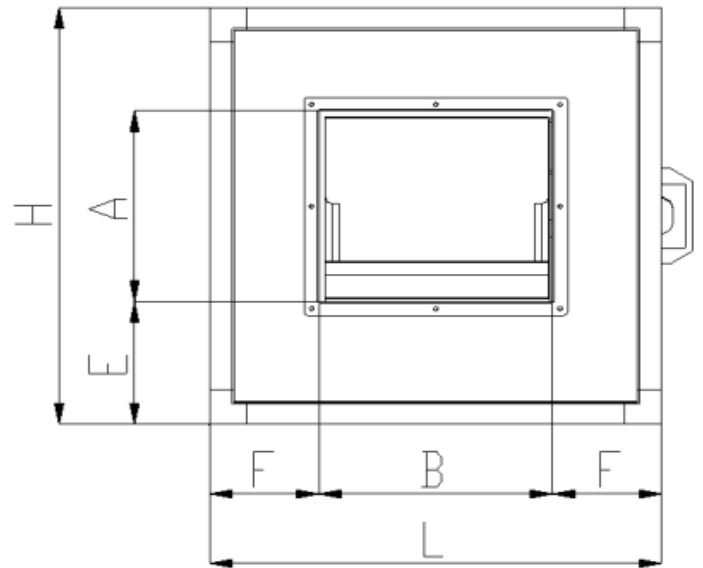

TABELLA DIMENSIONALE PER CASSONATI

SERIE: UTB

| Modello | L | P | H | A | B | E | F |
|----------------|----------|----------|----------|----------|----------|----------|----------|
| UTB 13 | 900 | 1000 | 730 | 275 | 310 | 250 | 295 |
| UTB 20 | 900 | 1000 | 730 | 300 | 276 | 278 | 312 |
| UTB 30 | 900 | 1000 | 730 | 300 | 340 | 278 | 280 |