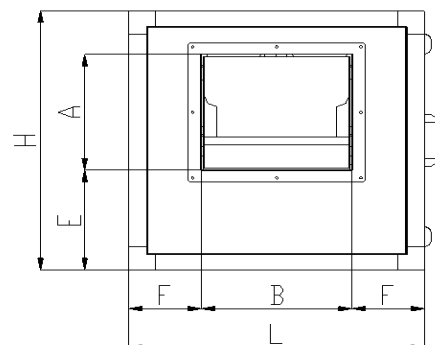

## TABELLA DIMENSIONALE PER CASSONATI

### SERIE: CCA

<b>Modello</b>	<b>L</b>	<b>P</b>	<b>H</b>	<b>A</b>	<b>B</b>	<b>E</b>	<b>F</b>
<b>CCA 130</b>	670	2000	670	300	342	258	164
<b>CCA 145</b>	980	2000	750	355	410	297	285
<b>CCA 160</b>	1280	2100	800	414	384	134	448
<b>CCA 175</b>	1590	2400	800	414	484	134	553
<b>CCA 190</b>	1280	2600	980	492	438	153	421
<b>CCA 1120</b>	1280	2600	1280	492	570	153	355

### SERIE: CCE

<b>Modello</b>	<b>L</b>	<b>P</b>	<b>H</b>	<b>A</b>	<b>B</b>	<b>E</b>	<b>F</b>
<b>CCE 130</b>	670	2300	810	300	342	258	164
<b>CCE 160</b>	1280	2400	810	414	384	134	448