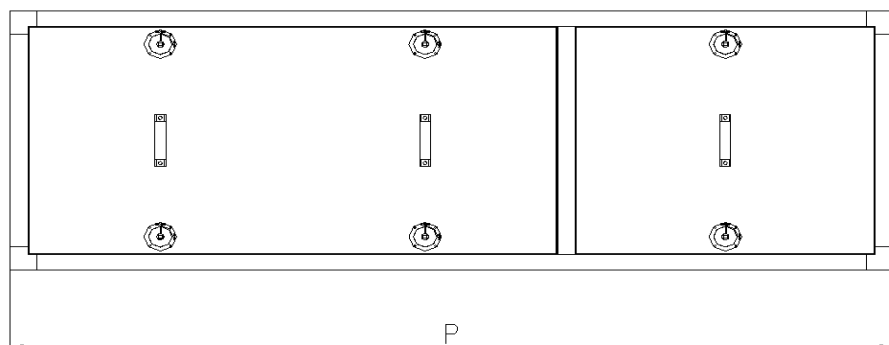

## TABELLA DIMENSIONALE PER CASSONATI

### SERIE: CCA

<b>Modello</b>	<b>L</b>	<b>P</b>	<b>H</b>	<b>A</b>	<b>B</b>	<b>E</b>	<b>F</b>
<b>CCA 130</b>	670	2000	670	300	342	258	164
<b>CCA 145</b>	980	2000	750	355	410	297	285
<b>CCA 160</b>	1280	2100	800	414	384	134	448
<b>CCA 175</b>	1590	2400	800	414	484	134	553
<b>CCA 190</b>	1280	2600	980	492	438	153	421
<b>CCA 1120</b>	1280	2600	1280	492	570	153	355